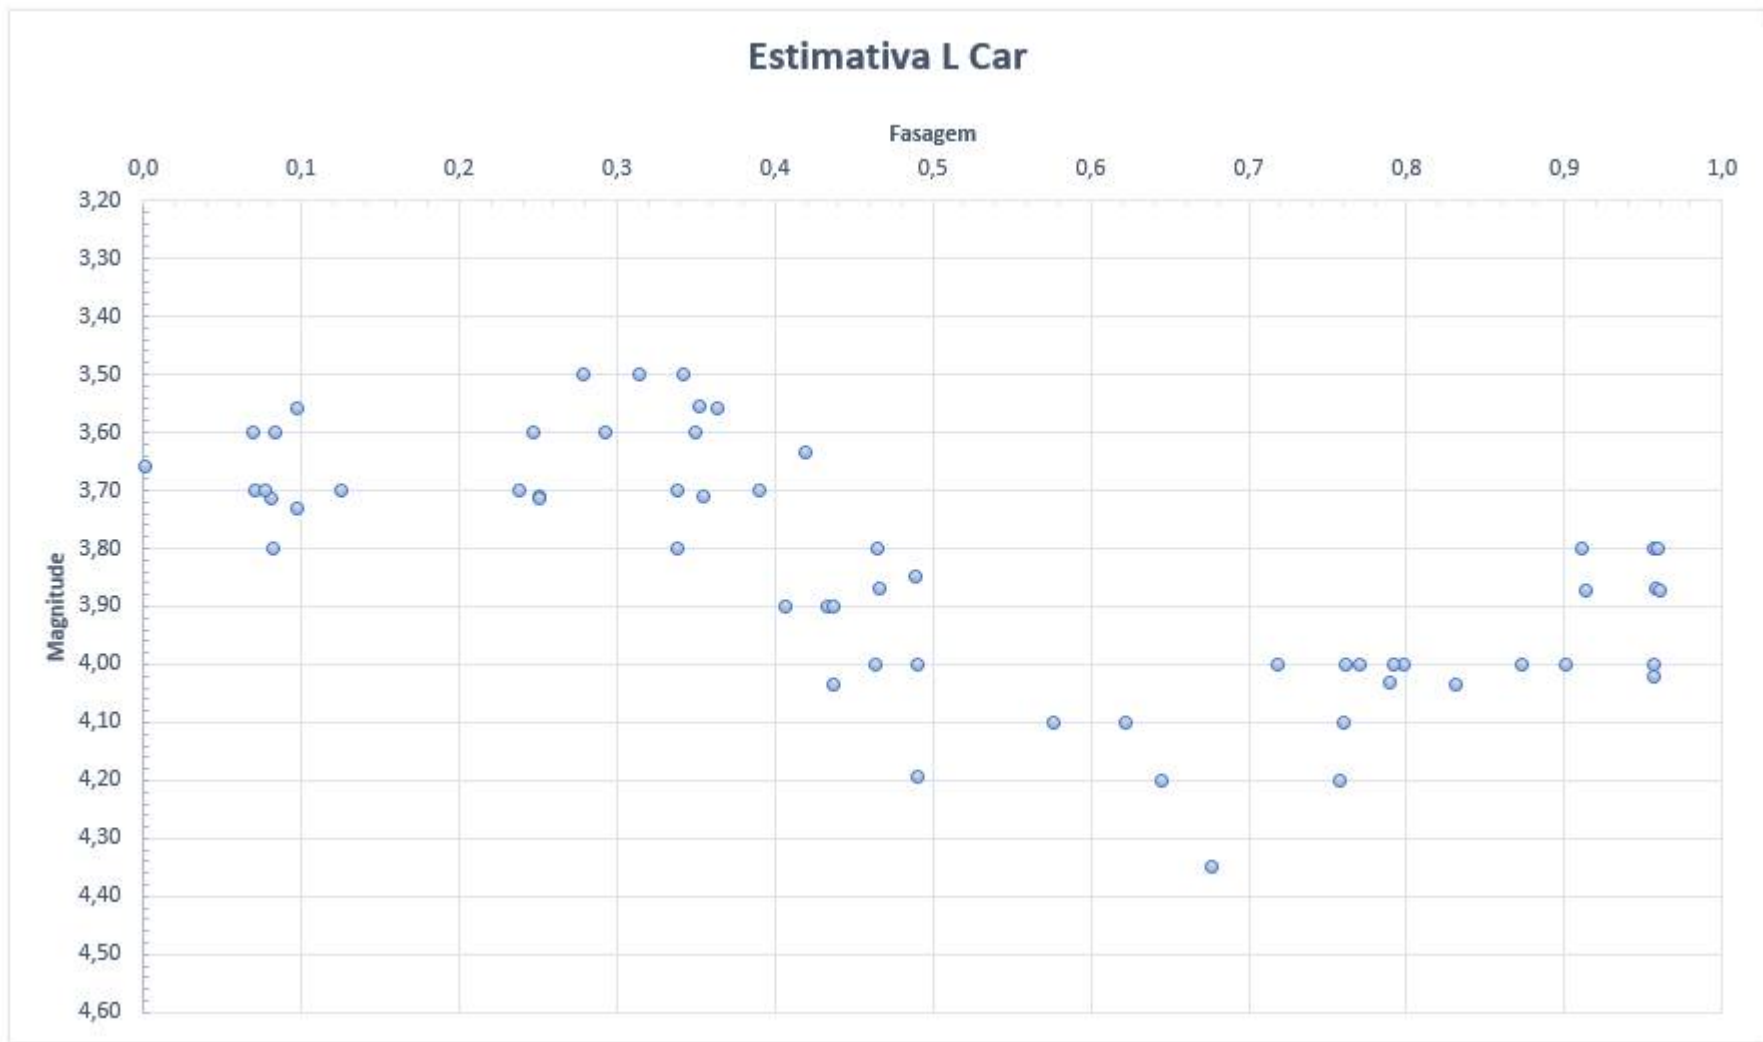

Figura 1. Localização de I Car no céu

Figura 3. Diagrama de fase (simplificado)

Figura 4. Periodograma de l Car

Tabela 1. Dados coletados

L CARINAE		CASP - ESTIMATIVA DE MAGNITUDES DEL CARINAE - TOI, 2.017		
2.447.774,31000 Época		35,55161 Período AAVSO		
#	DATA JULIANA	MAG	NOTAS	Período Fasagem
1	2.457.847,45833	3,70	Cerca de 50 graus Oeste, estrelas de comparação: C car, H car, N vel, I car, M car, VO357 car	283
2	2.457.862,43750	4,10	Cerca de 60 graus Oeste, estrelas de comparação: C car, H car, N vel, I car, M car, VO357 car	283
3	2.457.869,40625	3,80	Cerca de 60 graus Oeste, estrelas de comparação: C car, H car, N vel, I car, M car, VO357 car	283
4	2.457.875,40972	3,70	Cerca de 50 graus Oeste com lua crescente no céu, estrelas de comparação: C car, H car, N vel, I car, M car, VO357 car	284
5	2.457.881,35764	3,60	Cerca de 50 graus Oeste com lua crescente no céu, estrelas de comparação: C car, H car, N vel, I car, M car, VO357 car, VO 337 car	284
6	2.457.883,39583	3,60	Cerca de 60 graus Oeste com lua cheia no céu, estrelas de comparação: C car, VO357 car, H car, I car, M car	284
7	2.457.886,34722	3,90	Cerca de 50 graus Oeste com lua cheia no céu, estrelas de comparação: H car, I car, VO357 car	284
8	2.457.888,37500	4,00	Cerca de 45 graus com lua minguante nascendo, estrelas de comparação: H car, I car, VO357 car	284
9	2.457.898,32986	4,00	Cerca de 60 graus Oeste, estrelas de comparação: H car, I car, VO357 car	284
10	2.457.903,35069	3,80	Cerca de 45 graus com lua crescente no céu, estrelas de comparação: H car, I car, VO357 car	284
11	2.457.908,28819	3,30	Cerca de 60 graus com lua crescente no céu, estrelas de comparação: H car, I car, VO357 car	285
12	2.457.915,29167	3,60	Cerca de 50 graus com lua cheia no céu, estrelas de comparação: C car, H car, I car, VO357 car	285
13	2.457.857,53125	4,10		283
14	2.457.858,55208	3,90		283
15	2.457.873,48958	3,70		284
16	2.457.886,51042	3,90		284
17	2.457.896,50000	4,00		284
18	2.457.918,56250	3,80		285
19	2.457.858,66667	3,76	Estrelas comparativas: UPS CAR (2.92), HD 85656, 5.56)	283
20	2.457.874,44444	3,73	Estrelas comparativas: Iota Carinae (2,21), M Carinae (4,51)	284
21	2.457.898,48611	3,76	Estrelas comparativas: UPS CAR (2.92), HD 79698, 5.54)	284
22	2.457.906,55556	3,66	Estrelas comparativas: UPS CAR (2.92), M Carinae (4,51)	285
23	2.457.909,45139	3,46	Estrelas comparativas: UPS CAR (2.92), M Carinae (4,51)	285
24	2.457.916,48611	3,92	Estrelas comparativas: UPS CAR (2.92), H Carinae (4,08)	285
25	2.457.859,45278	4,35	Estrelas de comparação: U CAR e M CAR, condições do céu: boas	283
26	2.457.863,47917	4,03	Estrelas de comparação: U CAR e M CAR, condições do céu: excelentes	283
27	2.457.869,45833	3,87	Estrelas de comparação: U CAR e M CAR, condições do céu: razoável	283
28	2.457.874,44792	3,56	Estrelas de comparação: U CAR e M CAR, condições do céu: com nuvens	284
29	2.457.883,58833	3,71	Estrelas de comparação: U CAR e M CAR, condições do céu: céu limpo	284
30	2.457.887,54167	3,87	Estrelas de comparação: U CAR e M CAR, condições do céu: maravilhoso	284
31	2.457.898,45833	4,35	Estrelas de comparação: U CAR e M CAR, condições do céu: muito bom	284
32	2.457.909,42361	4,03	Estrelas de comparação: U CAR e M CAR, condições do céu: c. lua	285
33	2.457.915,45139	3,71	Estrelas de comparação: U CAR e M CAR, condições do céu: muito bom	285
34	2.457.919,43750	3,56	Estrelas de comparação: U CAR e M CAR, condições do céu: muito bom	285
35	2.457.859,40625	4,00		283
36	2.457.869,43750	4,00		283
37	2.457.909,43056	3,80		285
38	2.457.878,00000	3,90	um pouco de neblina	284
39	2.457.902,00000	4,00	céu limpo	284
40	2.457.903,00000	4,00	um pouco de neblina	284
41	2.457.909,00000	3,60	seeing ruim, pode estar errado. Cheguei a tentar um pouco mais tarde nesse dia, mas não deu muita diferença	285
42	2.457.915,00000	3,70	céu limpo	285
43	2.457.923,00000	4,00	céu limpo	285
44	2.457.927,00000	4,10	céu limpo	285
45	2.457.869,54170	3,87	boa visibilidade, teste com dif. Mag. menor, precisão melhor	283
46	2.457.883,50000	3,56	um pouco de nebulosidade, lua reduzindo o contraste, caixa de jóia distinguível, usei lente e o foco ficou prejudicado	284
47	2.457.886,51390	4,03	ótima visibilidade, não usei lente de contato	284
48	2.457.888,40630	4,19	fundo de céu escuro, nuvens esparsas, vento o-), com lente de contato	284
49	2.457.898,50000	4,35	um pouco de reflexo na atmosfera, mas sem nuvens ou lua. Sem lente de contato	284
50	2.457.900,49650	4,03	boa visibilidade, sem lua, sem lente de contato, céu mais escuro que na medida anterior	284
51	2.457.903,45490	3,87	nebulosidade elevada, sem lente	284
52	2.457.909,39930	3,72	boa visibilidade, raras nuvens, sem lente	285
53	2.457.915,43260	3,72	céu limpíssimo, frio 14 graus	285
54	2.457.921,40140	3,64	fundo de céu escuro, mas com algumas nuvens ocasionais	285
55	2.457.922,41670	3,56	céu sem nuvens, limpíssimo	285
56	2.457.920,38333	3,70		285
57	2.457.929,42361	4,20		285
58	2.457.845,32639	3,50		283
59	2.457.846,56736	3,50		283
60	2.457.847,56736	3,50		283
61	2.457.855,34028	3,80	Névoa fraca e com Lua cheia	283
62	2.457.858,50000	3,85	Céu Limpo - Lua minguante	283
63	2.457.862,47917	4,00	Céu limpo sem lua	283
64	2.457.868,45833	4,50	Céu limpo sem lua	283
65	2.457.869,41319	4,02	Céu limpo sem lua	283
66	2.457.885,43056	3,90	Céu com poucas nuvens e com Lua cheia	284
67	2.457.888,34375	3,85	Céu limpo sem lua	284
68	2.457.899,34375	4,00	Céu limpo sem lua	284
69	2.457.909,27083	3,70	Céu limpo com lua	285
70	2.457.869,45833	4,20		283
71	2.457.887,50903	3,80		284
72	2.457.906,52778	3,40		285
73	2.457.909,48611	3,60		285
74	2.457.859,46181	3,90	Seeing III, transparência 4 (parcialmente claro), PL alta (ibirapuera)	283
75	2.457.863,54514	4,00	Seeing III, transparência 4 (parcialmente claro), PL alta (ibirapuera)	283
76	2.457.869,50486	3,80	Seeing III, transparência 4 (parcialmente claro), PL alta (ibirapuera)	283
77	2.457.850,38611	3,50	Seeing IV, transparência 4 (parcialmente claro), PL muito alta (região da Bela vista)	283
78	2.458.033,38403	3,60	Seeing IV, transparência 4 (parcialmente claro), PL muito alta (região da Bela vista)	288
79	2.457.933,45833	4,20		285
80	2.457.940,45833	4,30		285