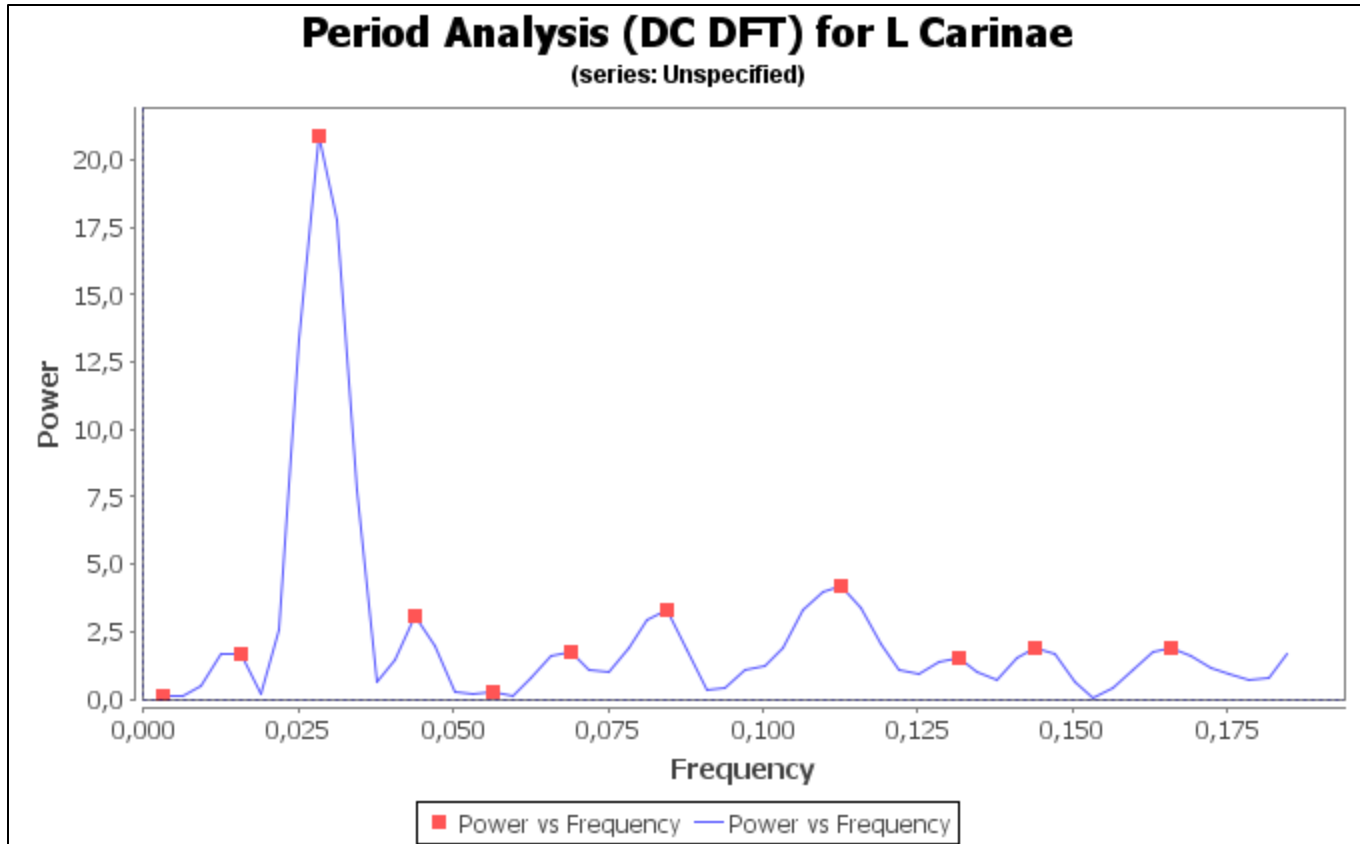

Figura 1. Localização de I Car no céu

Figura 3. Diagrama de fase (simplificado)

Figura 4. Periodograma de l Car

Tabela 1. Dados coletados

L CARINAE		CASP - ESTIMATIVA DE MAGNITUDES DEL CARINAE - TOI, 2.017		
2.447.774,31000 Época		35,55161 Período AAVSO		
#	DATA JULIANA	MAG	NOTAS	Período Fasagem
1	2.457.847,45833	3,70	Cerca de 50 graus Oeste, estrelas de comparação: C car, H car, N vel, I car, M car, VO357 car	283
2	2.457.862,43750	4,10	Cerca de 60 graus Oeste, estrelas de comparação: C car, H car, N vel, I car, M car, VO357 car	283
3	2.457.869,40625	3,80	Cerca de 60 graus Oeste, estrelas de comparação: C car, H car, N vel, I car, M car, VO357 car	283
4	2.457.875,40972	3,70	Cerca de 50 graus Oeste com lua crescente no céu, estrelas de comparação: C car, H car, N vel, I car, M car, VO357 car	284
5	2.457.881,35764	3,60	Cerca de 50 graus Oeste com lua crescente no céu, estrelas de comparação: C car, H car, N vel, I car, M car, VO357 car, VO 337 car	284
6	2.457.883,39583	3,60	Cerca de 60 graus Oeste com lua cheia no céu, estrelas de comparação: C car, VO357 car, H car, I car, M car	284
7	2.457.886,34722	3,90	Cerca de 50 graus Oeste com lua cheia no céu, estrelas de comparação: H car, I car, VO357 car	284
8	2.457.888,37500	4,00	Cerca de 45 graus com lua minguante nascendo, estrelas de comparação: H car, I car, VO357 car	284
9	2.457.898,32986	4,00	Cerca de 60 graus Oeste, estrelas de comparação: H car, I car, VO357 car	284
10	2.457.903,35069	3,80	Cerca de 45 graus com lua crescente no céu, estrelas de comparação: H car, I car, VO357 car	284
11	2.457.908,28819	3,30	Cerca de 60 graus com lua crescente no céu, estrelas de comparação: H car, I car, VO357 car	285
12	2.457.915,29167	3,60	Cerca de 50 graus com lua cheia no céu, estrelas de comparação: C car, H car, I car, VO357 car	285
13	2.457.857,53125	4,10		283
14	2.457.858,55208	3,90		283
15	2.457.873,48958	3,70		284
16	2.457.886,51042	3,90		284
17	2.457.896,50000	4,00		284
18	2.457.918,56250	3,80		285
19	2.457.858,66667	3,76	Estrelas comparativas: UPS CAR (2.92), HD 85656, 5.56)	283
20	2.457.874,44444	3,73	Estrelas comparativas: Iota Carinae (2,21), M Carinae (4,51)	284
21	2.457.898,48611	3,76	Estrelas comparativas: UPS CAR (2.92), HD 79698, 5.54)	284
22	2.457.906,55556	3,66	Estrelas comparativas: UPS CAR (2.92), M Carinae (4,51)	285
23	2.457.909,45139	3,46	Estrelas comparativas: UPS CAR (2.92), M Carinae (4,51)	285
24	2.457.916,48611	3,92	Estrelas comparativas: UPS CAR (2.92), H Carinae (4,08)	285
25	2.457.859,45278	4,35	Estrelas de comparação: U CAR e M CAR, condições do céu: boas	283
26	2.457.863,47917	4,03	Estrelas de comparação: U CAR e M CAR, condições do céu: excelentes	283
27	2.457.869,45833	3,87	Estrelas de comparação: U CAR e M CAR, condições do céu: razoável	283
28	2.457.874,44792	3,56	Estrelas de comparação: U CAR e M CAR, condições do céu: com nuvens	284
29	2.457.883,58833	3,71	Estrelas de comparação: U CAR e M CAR, condições do céu: céu limpo	284
30	2.457.887,54167	3,87	Estrelas de comparação: U CAR e M CAR, condições do céu: maravilhoso	284
31	2.457.898,45833	4,35	Estrelas de comparação: U CAR e M CAR, condições do céu: muito bom	284
32	2.457.909,42361	4,03	Estrelas de comparação: U CAR e M CAR, condições do céu: c. lua	285
33	2.457.915,45139	3,71	Estrelas de comparação: U CAR e M CAR, condições do céu: muito bom	285
34	2.457.919,43750	3,56	Estrelas de comparação: U CAR e M CAR, condições do céu: muito bom	285
35	2.457.859,40625	4,00		283
36	2.457.869,43750	4,00		283
37	2.457.909,43056	3,80		285
38	2.457.878,00000	3,90	um pouco de neblina	284
39	2.457.902,00000	4,00	céu limpo	284
40	2.457.903,00000	4,00	um pouco de neblina	284
41	2.457.909,00000	3,60	seeing ruim, pode estar errado. Cheguei a tentar um pouco mais tarde nesse dia, mas não deu muita diferença	285
42	2.457.915,00000	3,70	céu limpo	285
43	2.457.923,00000	4,00	céu limpo	285
44	2.457.927,00000	4,10	céu limpo	285
45	2.457.869,54170	3,87	boa visibilidade, teste com dif. Mag. menor, precisão melhor	283
46	2.457.883,50000	3,56	um pouco de nebulosidade, lua reduzindo o contraste, caixa de jóia distinguível, usei lente e o foco ficou prejudicado	284
47	2.457.886,51390	4,03	ótima visibilidade, não usei lente de contato	284
48	2.457.888,40630	4,19	fundo de céu escuro, nuvens esparsas, vento o-), com lente de contato	284
49	2.457.898,50000	4,35	um pouco de reflexo na atmosfera, mas sem nuvens ou lua. Sem lente de contato	284
50	2.457.900,49650	4,03	boa visibilidade, sem lua, sem lente de contato, céu mais escuro que na medida anterior	284
51	2.457.903,45490	3,87	nebulosidade elevada, sem lente	284
52	2.457.909,39930	3,72	boa visibilidade, raras nuvens, sem lente	285
53	2.457.915,43260	3,72	céu limpíssimo, frio 14 graus	285
54	2.457.921,40140	3,64	fundo de céu escuro, mas com algumas nuvens ocasionais	285
55	2.457.922,41670	3,56	céu sem nuvens, limpíssimo	285
56	2.457.920,38333	3,70		285
57	2.457.929,42361	4,20		285
58	2.457.845,32639	3,50		283
59	2.457.846,56736	3,50		283
60	2.457.847,56736	3,50		283
61	2.457.855,34028	3,80	Névoa fraca e com Lua cheia	283
62	2.457.858,50000	3,85	Céu Limpo - Lua minguante	283
63	2.457.862,47917	4,00	Céu limpo sem lua	283
64	2.457.868,45833	4,50	Céu limpo sem lua	283
65	2.457.869,41319	4,02	Céu limpo sem lua	283
66	2.457.885,43056	3,90	Céu com poucas nuvens e com Lua cheia	284
67	2.457.888,34375	3,85	Céu limpo sem lua	284
68	2.457.899,34375	4,00	Céu limpo sem lua	284
69	2.457.909,27083	3,70	Céu limpo com lua	285
70	2.457.869,45833	4,20		283
71	2.457.887,50903	3,80		284
72	2.457.906,52778	3,40		285
73	2.457.909,48611	3,60		285
74	2.457.859,46181	3,90	Seeing III, transparência 4 (parcialmente claro), PL alta (ibirapuera)	283
75	2.457.863,54514	4,00	Seeing III, transparência 4 (parcialmente claro), PL alta (ibirapuera)	283
76	2.457.869,50486	3,80	Seeing III, transparência 4 (parcialmente claro), PL alta (ibirapuera)	283
77	2.457.850,38611	3,50	Seeing IV, transparência 4 (parcialmente claro), PL muito alta (região da Bela vista)	283
78	2.458.033,38403	3,60	Seeing IV, transparência 4 (parcialmente claro), PL muito alta (região da Bela vista)	288
79	2.457.933,45833	4,20		285
80	2.457.940,45833	4,30		285