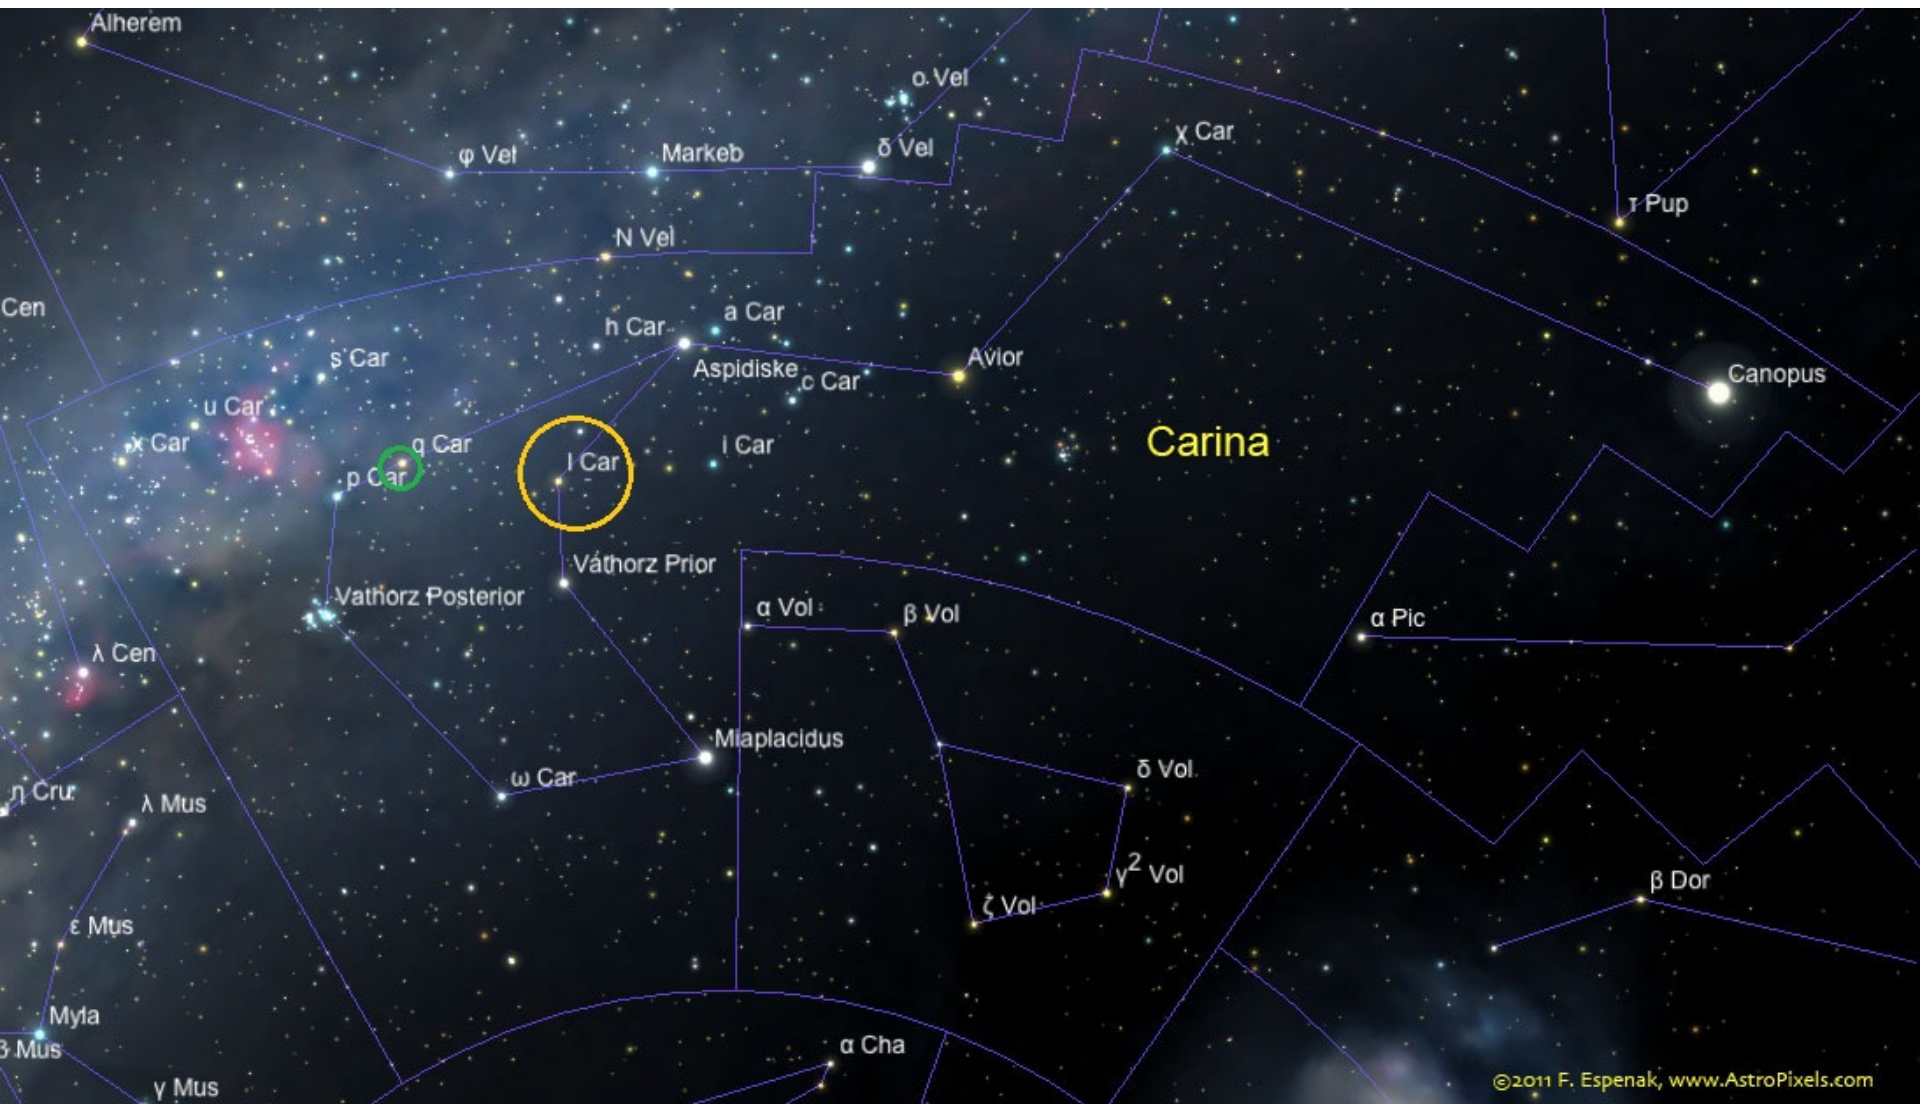

Figura 1. Localização de I Car no céu

Figura 3. Diagrama de fase (simplificado)

Figura 4. Periodograma de l Car

Tabela 1. Dados coletados

L CARINAE		CASP - ESTIMATIVA DE MAGNITUDES DEL CARINAE - TOI, 2.017		
2.447.774,31000 Época		35,55161 Período AAVSO		
#	DATA JULIANA	MAG	NOTAS	Período Fasagem
1	2.457.847,45833	3,70	Cerca de 50 graus Oeste, estrelas de comparação: C car, H car, N vel, I car, M car, VO357 car	283
2	2.457.862,43750	4,10	Cerca de 60 graus Oeste, estrelas de comparação: C car, H car, N vel, I car, M car, VO357 car	283
3	2.457.869,40625	3,80	Cerca de 60 graus Oeste, estrelas de comparação: C car, H car, N vel, I car, M car, VO357 car	283
4	2.457.875,40972	3,70	Cerca de 50 graus Oeste com lua crescente no céu, estrelas de comparação: C car, H car, N vel, I car, M car, VO357 car	284
5	2.457.881,35764	3,60	Cerca de 50 graus Oeste com lua crescente no céu, estrelas de comparação: C car, H car, N vel, I car, M car, VO357 car, VO 337 car	284
6	2.457.883,39583	3,60	Cerca de 60 graus Oeste com lua cheia no céu, estrelas de comparação: C car, VO357 car, H car, I car, M car	284
7	2.457.886,34722	3,90	Cerca de 50 graus Oeste com lua cheia no céu, estrelas de comparação: H car, I car, VO357 car	284
8	2.457.888,37500	4,00	Cerca de 45 graus com lua minguante nascendo, estrelas de comparação: H car, I car, VO357 car	284
9	2.457.898,32986	4,00	Cerca de 60 graus Oeste, estrelas de comparação: H car, I car, VO357 car	284
10	2.457.903,35069	3,80	Cerca de 45 graus com lua crescente no céu, estrelas de comparação: H car, I car, VO357 car	284
11	2.457.908,28819	3,30	Cerca de 60 graus com lua crescente no céu, estrelas de comparação: H car, I car, VO357 car	285
12	2.457.915,29167	3,60	Cerca de 50 graus com lua cheia no céu, estrelas de comparação: C car, H car, I car, VO357 car	285
13	2.457.857,53125	4,10		283
14	2.457.858,55208	3,90		283
15	2.457.873,48958	3,70		284
16	2.457.886,51042	3,90		284
17	2.457.896,50000	4,00		284
18	2.457.918,56250	3,80		285
19	2.457.858,66667	3,76	Estrelas comparativas: UPS CAR (2.92), HD 85656, 5.56)	283
20	2.457.874,44444	3,73	Estrelas comparativas: Iota Carinae (2,21), M Carinae (4,51)	284
21	2.457.898,48611	3,76	Estrelas comparativas: UPS CAR (2.92), HD 79698, 5.54)	284
22	2.457.906,55556	3,66	Estrelas comparativas: UPS CAR (2.92), M Carinae (4,51)	285
23	2.457.909,45139	3,46	Estrelas comparativas: UPS CAR (2.92), M Carinae (4,51)	285
24	2.457.916,48611	3,92	Estrelas comparativas: UPS CAR (2.92), H Carinae (4,08)	285
25	2.457.859,45278	4,35	Estrelas de comparação: U CAR e M CAR, condições do céu: boas	283
26	2.457.863,47917	4,03	Estrelas de comparação: U CAR e M CAR, condições do céu: excelentes	283
27	2.457.869,45833	3,87	Estrelas de comparação: U CAR e M CAR, condições do céu: razoável	283
28	2.457.874,44792	3,56	Estrelas de comparação: U CAR e M CAR, condições do céu: com nuvens	284
29	2.457.883,58833	3,71	Estrelas de comparação: U CAR e M CAR, condições do céu: céu limpo	284
30	2.457.887,54167	3,87	Estrelas de comparação: U CAR e M CAR, condições do céu: maravilhoso	284
31	2.457.898,45833	4,35	Estrelas de comparação: U CAR e M CAR, condições do céu: muito bom	284
32	2.457.909,42361	4,03	Estrelas de comparação: U CAR e M CAR, condições do céu: c. lua	285
33	2.457.915,45139	3,71	Estrelas de comparação: U CAR e M CAR, condições do céu: muito bom	285
34	2.457.919,43750	3,56	Estrelas de comparação: U CAR e M CAR, condições do céu: muito bom	285
35	2.457.859,40625	4,00		283
36	2.457.869,43750	4,00		283
37	2.457.909,43056	3,80		285
38	2.457.878,00000	3,90	um pouco de neblina	284
39	2.457.902,00000	4,00	céu limpo	284
40	2.457.903,00000	4,00	um pouco de neblina	284
41	2.457.909,00000	3,60	seeing ruim, pode estar errado. Cheguei a tentar um pouco mais tarde nesse dia, mas não deu muita diferença	285
42	2.457.915,00000	3,70	céu limpo	285
43	2.457.923,00000	4,00	céu limpo	285
44	2.457.927,00000	4,10	céu limpo	285
45	2.457.869,54170	3,87	boa visibilidade, teste com dif. Mag. menor, precisão melhor	283
46	2.457.883,50000	3,56	um pouco de nebulosidade, lua reduzindo o contraste, caixa de jóia distinguível, usei lente e o foco ficou prejudicado	284
47	2.457.886,51390	4,03	ótima visibilidade, não usei lente de contato	284
48	2.457.888,40630	4,19	fundo de céu escuro, nuvens esparsas, vento o-), com lente de contato	284
49	2.457.898,50000	4,35	um pouco de reflexo na atmosfera, mas sem nuvens ou lua. Sem lente de contato	284
50	2.457.900,49650	4,03	boa visibilidade, sem lua, sem lente de contato, céu mais escuro que na medida anterior	284
51	2.457.903,45490	3,87	nebulosidade elevada, sem lente	284
52	2.457.909,39930	3,72	boa visibilidade, raras nuvens, sem lente	285
53	2.457.915,43260	3,72	céu limpíssimo, frio 14 graus	285
54	2.457.921,40140	3,64	fundo de céu escuro, mas com algumas nuvens ocasionais	285
55	2.457.922,41670	3,56	céu sem nuvens, limpíssimo	285
56	2.457.920,38333	3,70		285
57	2.457.929,42361	4,20		285
58	2.457.845,32639	3,50		283
59	2.457.846,56736	3,50		283
60	2.457.847,56736	3,50		283
61	2.457.855,34028	3,80	Névoa fraca e com Lua cheia	283
62	2.457.858,50000	3,85	Céu Limpo - Lua minguante	283
63	2.457.862,47917	4,00	Céu limpo sem lua	283
64	2.457.868,45833	4,50	Céu limpo sem lua	283
65	2.457.869,41319	4,02	Céu limpo sem lua	283
66	2.457.885,43056	3,90	Céu com poucas nuvens e com Lua cheia	284
67	2.457.888,34375	3,85	Céu limpo sem lua	284
68	2.457.899,34375	4,00	Céu limpo sem lua	284
69	2.457.909,27083	3,70	Céu limpo com lua	285
70	2.457.869,45833	4,20		283
71	2.457.887,50903	3,80		284
72	2.457.906,52778	3,40		285
73	2.457.909,48611	3,60		285
74	2.457.859,46181	3,90	Seeing III, transparência 4 (parcialmente claro), PL alta (ibirapuera)	283
75	2.457.863,54514	4,00	Seeing III, transparência 4 (parcialmente claro), PL alta (ibirapuera)	283
76	2.457.869,50486	3,80	Seeing III, transparência 4 (parcialmente claro), PL alta (ibirapuera)	283
77	2.457.850,38611	3,50	Seeing IV, transparência 4 (parcialmente claro), PL muito alta (região da Bela vista)	283
78	2.458.033,38403	3,60	Seeing IV, transparência 4 (parcialmente claro), PL muito alta (região da Bela vista)	288
79	2.457.933,45833	4,20		285
80	2.457.940,45833	4,30		285